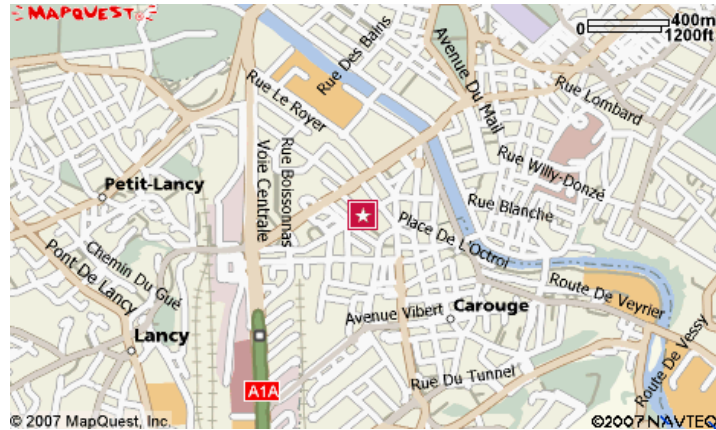

PLAN DE SITUATION OFFICE CAROUGE

avenue Industrielle, 4-6
1227 Carouge
Tél. +41 22 732 16 27
Fax +41 22 732 16 28

Transports et itinéraires

Lignes de tram arrêt Industrielle

Tram 15 ligne Bachet-Nations Unies
Tram 17 ligne Bachet-Eaux-Vives

Depuis la gare Cornavin

Taxi (trajet env. 15 minutes)
Tram 15 direction Bachet, arrêt Industrielle
(trajet env. 15 minutes)

Depuis l'aéroport

Taxi (trajet env. 20 minutes)

Depuis l'autoroute A1 – Arrivée depuis la France

suivre Genève-Centre
sortie Acacias/Etoile
route des Jeunes
route des Acacias
avenue Industrielle sur la droite

Arrivée depuis Lausanne :

suivre France
Carouge
Genève-Centre
route des Jeunes
route des Acacias
avenue Industrielle sur la droite